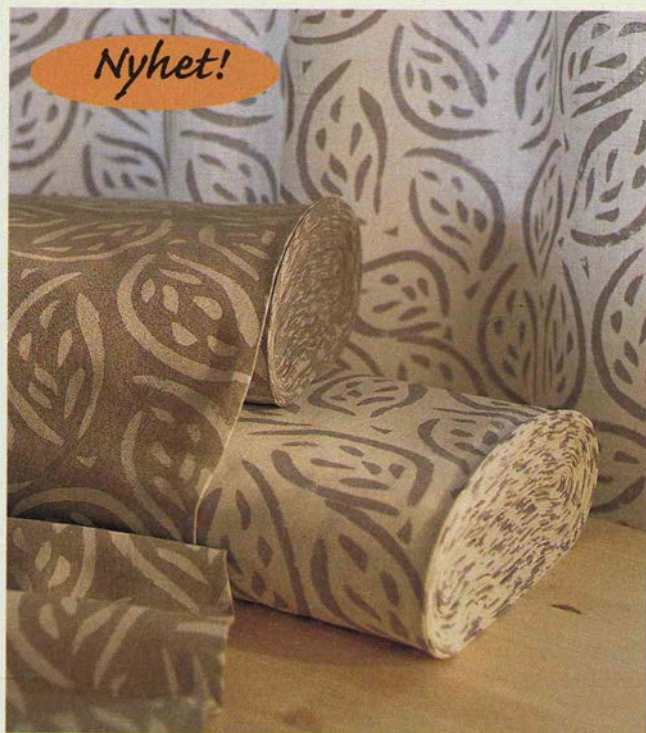

GINIA metervara 98.-/m Natur eller ljuslila. 100% lin. Bredd 150 cm.